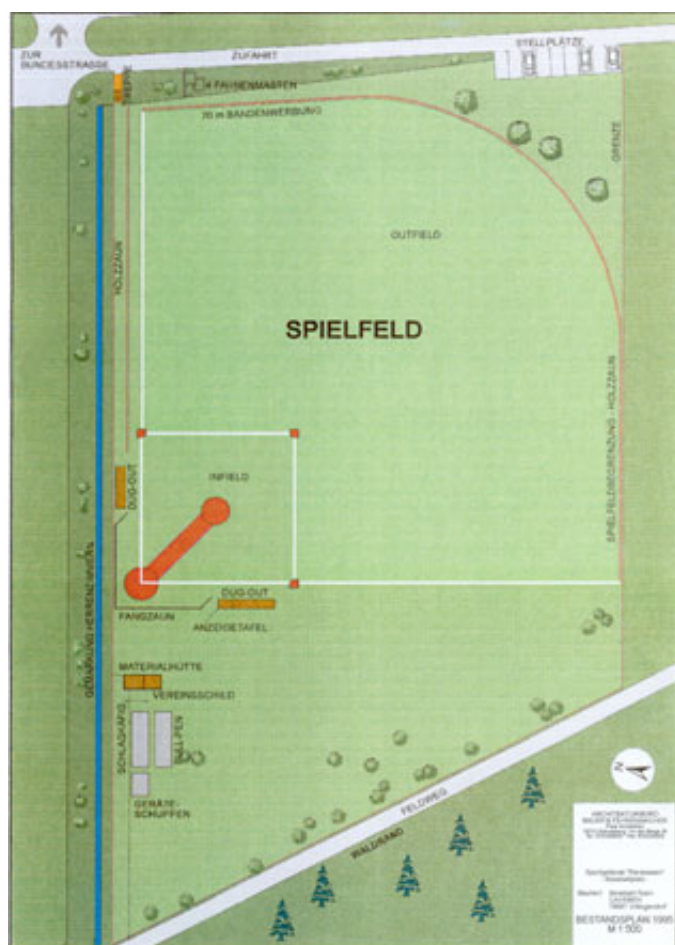

# BALLPARK "RIEDWASEN" VILLINGENDORF

Ballpark «Riedwasen» Villingendorf

Aus Villingendorf kommend Richtung Herrenzimmern,  
nach dem Gewerbegebiet und dem Ortsausgangsschild  
liegt links unser "Ballpark"!

Adresse für das Navi: Gottfried-von-Cramm-Weg, 78662 Böisingen-Herrenzimmern

Koordinaten für das Navi: 48.214315, 8.585998

Google Map

```
function gmap1_initialize() { var gmap1_Options = { zoom: 18 , center: new  
google.maps.LatLng(48.21445,8.585616) , mapTypeId: google.maps.MapTypeId.HYBRID , draggable:  
true , disableDoubleClickZoom: true , scrollwheel: true , streetViewControl: false , mapTypeControl: true  
 , mapTypeControlOptions: { style: google.maps.MapTypeControlStyle.DEFAULT , position:  
google.maps.ControlPosition.TOP_RIGHT , mapTypeIds: [ google.maps.MapTypeId.HYBRID  
,google.maps.MapTypeId.ROADMAP ,google.maps.MapTypeId.SATELLITE ] } , navigationControl:
```